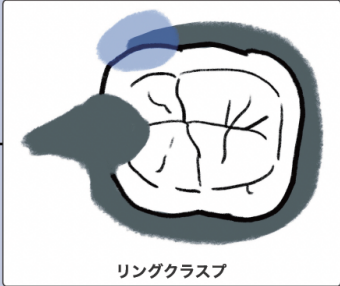

ファーゾーンにアンダーカットがある支台歯に使える

エーカースクラスプ(レスト付き2腕鉤)

バックアクションクラスプ→上顎両側性遊離端欠損に使用

リバースバックアクションクラスプ→下顎両側性遊離端欠損に使用

ニアゾーンにアンダーカットがある支台歯に使える

リングクラスプ

ヘアピンクラスプ

双子鉤

ハーフアンドハーフクラスプ

頬舌側面に、近心側と遠心側で互い違いにアンダーカットがあるとき適応

環状型あれこれ

テストよく聞かれる定番

「ニアゾーンに鉤尖を持つクラスプ」

ヘアピンクラスプ

リングクラスプ

Tバーローチクラスプ