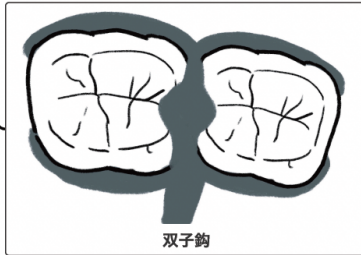

ファーゾーンにアンダーカットがある支台歯に使える

エーカースクラスプ(レスト付き2腕鉤)

バックアクションクラスプ→上顎両側性遊離端欠損に使用

リバースバックアクションクラスプ→下顎両側性遊離端欠損に使用

ニアゾーンにアンダーカットがある支台歯に使える

リングクラスプ

ヘアピンクラスプ

双子鉤

ハーフアンドハーフクラスプ

頬舌側面に、近心側と遠心側で互い違いにアンダーカットがあるとき適応

環状型あれこれ

テストよく聞かれる定番

「ニアゾーンに鉤尖を持つクラスプ」

ヘアピンクラスプ

リングクラスプ

Tバーローチクラスプ